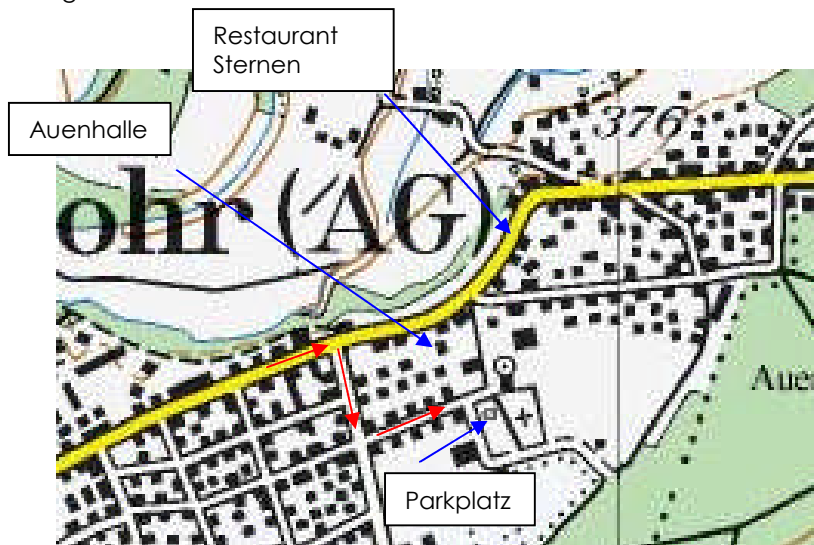

Menü 2 Fr. 17.50

Pouletbrust an Tomatensauce
Butterreis
Menusalat

Menü 3 (vegi) Fr. 14.50

Penne mit Gemüse
Menüsalat

Anfahrtroute Die Auenhalle befindet sich in Rohr und ist mit dem Bus Nr. 2 ab
Bahnhof Aarau gut erreichbar. Parkplätze sind genügend vorhanden
(gebührenfrei). Siehe Seite 3

Anfahrmöglichkeiten

Mit Bus Nr 2 ab Bahnhof Aarau 07.16, 07.46, 08.16 Haltestelle Gemeindehaus in Rohr, von dort ist die Auenhalle ca. 100m entfernt

Mit Auto von Aarau kommend bei **Wegweiser P Friedhof/Sportplatz** rechts abbiegen, nach ca 100m links abbiegen. Von A1 kommend in Aarau Ost Zubringerautobahn Aarau nehmen, bis Ausgang Rohr, Wegweiser Rohr folgen